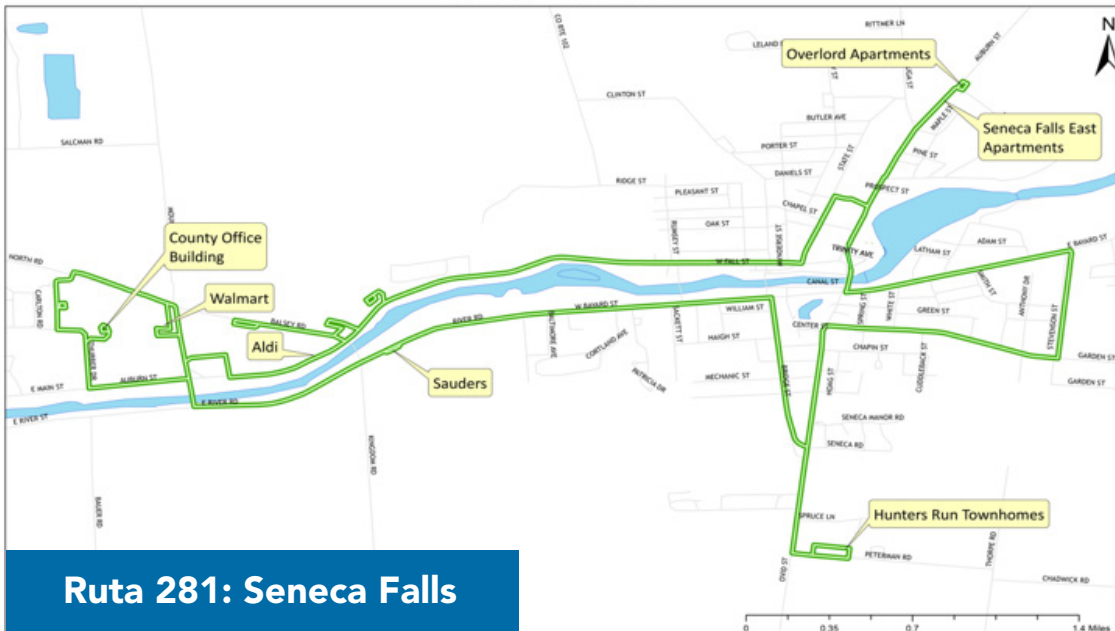

RUTA 281: SENECA FALLS - LUNES A VIERNES

En dirección Este

County Office Building	6:00	7:00	8:00	9:00	10:00	11:00	12:00	1:00	2:00	3:00	4:00	5:00
Sauders	6:06	7:04	8:06	9:06	10:06	11:06	12:06	1:06	2:06	3:06	4:06	5:06
Hunters Run (Hep Dr.)	6:14	7:14	8:14	9:14	10:14	11:14	12:14	1:14	2:14	3:14	4:14	5:14
Stevenson St.	6:22	7:22	8:22	9:22	10:22	11:22	12:22	1:22	2:22	3:22	4:22	5:22
Seneca Falls East Apts.	6:30	7:30	8:30	9:30	10:30	11:30	12:30	1:30	2:30	3:30	4:30	5:30

En dirección Oeste

Stanton Meadows Apts.	6:38	7:38	8:38	9:38	10:38	11:38	12:38	1:38	2:38	3:38	4:38	5:38
Liberty Plaza	6:41	7:41	8:41	9:41	10:41	11:41	12:41	1:41	2:41	3:41	4:41	5:41
Lakeview Heights Apts.	6:43	7:43	8:43	9:43	10:43	11:43	12:43	1:43	2:43	3:43	4:43	5:43
Tops	6:46	7:46	8:46	9:46	10:46	11:46	12:46	1:46	2:46	3:46	4:46	5:46
Walmart	6:50	7:50	8:50	9:50	10:50	11:50	12:50	1:50	2:50	3:50	4:50	5:50
County Office Building	7:00	8:00	9:00	10:00	11:00	12:00	1:00	2:00	3:00	4:00	5:00	6:00

Los horarios del servicio vespertino aparecen en negrita.

Ruta 281: Seneca Falls

Paradas adicionales para ruta 281

En dirección Este

River Rd./W. Bayard St.
Bridge St.
Ovid St.
Garden St.
E. Bayard St.

En dirección Oeste

Beryl Ave.
State St.
Fall St.
Thruber Dr.
Bonadent Dr.